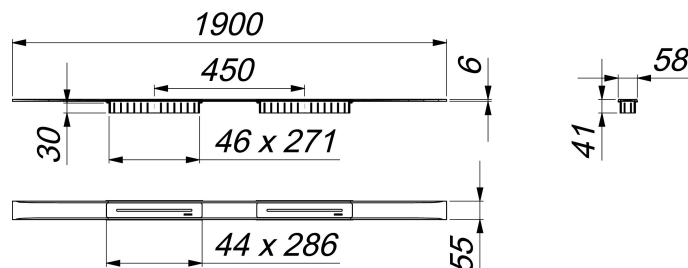

canaleta de ducha CeraFloor Select Duo acero inoxidable mate, 1900 mm

Numero de artículo: 537621

GTIN: 4001636537621

Grupo de descuento: 11

Descripción:

canaleta de ducha CeraFloor Select Duo acero inoxidable mate, 1900 mm

para montaje con las cazoletas sumidero DallFlex Duo, DallFlex Duo Plan y DallFlex Duo vertical.

Canal de evacuación con pendientes integradas, instalado a ras con la superficie de ducha, adecuado para solados de 10 – 32 mm y recubrimientos murales de 12 – 24 mm (incl. pegamento), adaptable con precisión milimétrica.

Equipado con:

- dos cubiertas de sifón
- accesorios de montaje y ayudas de posicionamiento
- tapa protectora de obra

material

acero inoxidable 1.4301, macizo 6 mm, pulido mate, clasificación de carga K 3 (300 kg)