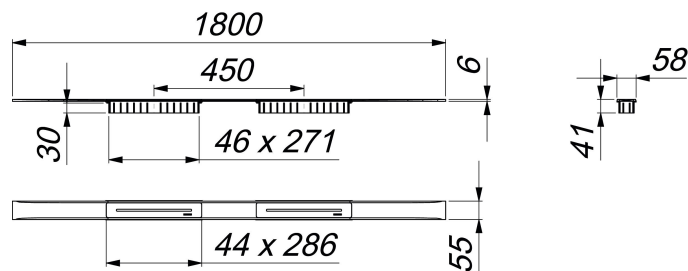

canaleta de ducha CeraFloor Select Duo acero inoxidable mate, 1800 mm

Numero de artículo: 537614

GTIN: 4001636537614

Grupo de descuento: 11

Descripción:

canaleta de ducha CeraFloor Select Duo acero inoxidable mate, 1800 mm

para montaje con las cazoletas sumidero DallFlex Duo, DallFlex Duo Plan y DallFlex Duo vertical.

Canal de evacuación con pendientes integradas, instalado a ras con la superficie de ducha, adecuado para solados de 10 – 32 mm y recubrimientos murales de 12 – 24 mm (incl. pegamento), adaptable con precisión milimétrica.

Equipado con:

- dos cubiertas de sifón
- accesorios de montaje y ayudas de posicionamiento
- tapa protectora de obra

material

acero inoxidable 1.4301, macizo 6 mm, pulido mate, clasificación de carga K 3 (300 kg)