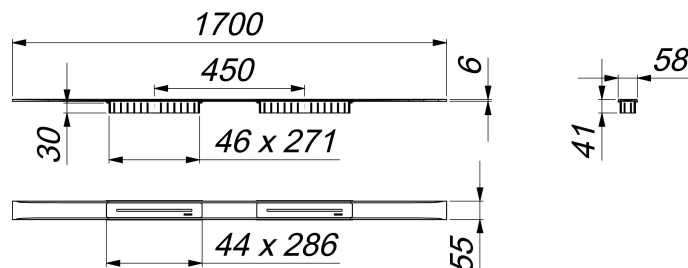

canaleta de ducha CeraFloor Select Duo acero inoxidable mate, 1700 mm

Numero de artículo: 537607

GTIN: 4001636537607

Grupo de descuento: 11

Descripción:

canaleta de ducha CeraFloor Select Duo acero inoxidable mate, 1700 mm

para montaje con las cazoletas sumidero DallFlex Duo, DallFlex Duo Plan y DallFlex Duo vertical.

Canal de evacuación con pendientes integradas, instalado a ras con la superficie de ducha, adecuado para solados de 10 – 32 mm y recubrimientos murales de 12 – 24 mm (incl. pegamento), adaptable con precisión milimétrica.

Equipado con:

- dos cubiertas de sifón
- accesorios de montaje y ayudas de posicionamiento
- tapa protectora de obra

material

acero inoxidable 1.4301, macizo 6 mm, pulido mate, clasificación de carga K 3 (300 kg)