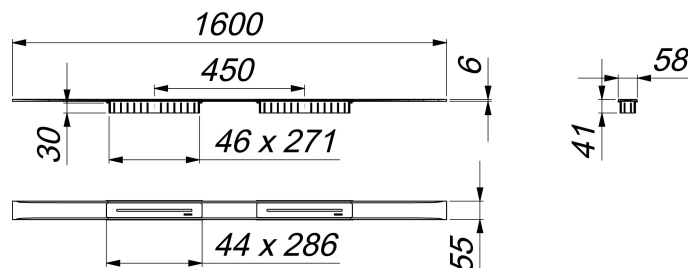

## canaleta de ducha CeraFloor Select Duo acero inoxidable mate, 1600 mm

Numero de artículo: 537591

GTIN: 4001636537591

Grupo de descuento: 11

### Descripción:

canaleta de ducha CeraFloor Select Duo acero inoxidable mate, 1600 mm

para montaje con las cazoletas sumidero DallFlex Duo, DallFlex Duo Plan y DallFlex Duo vertical.

Canal de evacuación con pendientes integradas, instalado a ras con la superficie de ducha, adecuado para solados de 10 – 32 mm y recubrimientos murales de 12 – 24 mm (incl. pegamento), adaptable con precisión milimétrica.

Equipado con:

- dos cubiertas de sifón
- accesorios de montaje y ayudas de posicionamiento
- tapa protectora de obra

material

acero inoxidable 1.4301, macizo 6 mm, pulido mate, clasificación de carga K 3 (300 kg)