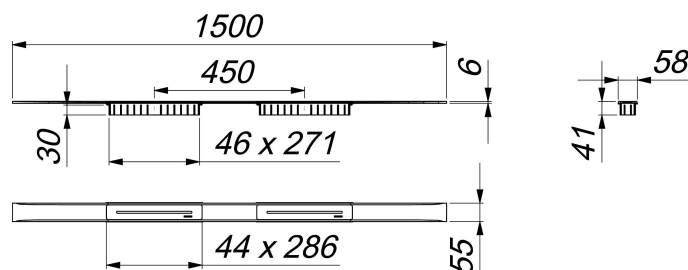

canaleta de ducha CeraFloor Select Duo acero inoxidable mate, 1500 mm

Numero de artículo: 537584

GTIN: 4001636537584

Grupo de descuento: 11

Descripción:

canaleta de ducha CeraFloor Select Duo acero inoxidable mate, 1500 mm

para montaje con las cazoletas sumidero DallFlex Duo, DallFlex Duo Plan y DallFlex Duo vertical.

Canal de evacuación con pendientes integradas, instalado a ras con la superficie de ducha, adecuado para solados de 10 – 32 mm y recubrimientos murales de 12 – 24 mm (incl. pegamento), adaptable con precisión milimétrica.

Equipado con:

- dos cubiertas de sifón
- accesorios de montaje y ayudas de posicionamiento
- tapa protectora de obra

material

acero inoxidable 1.4301, macizo 6 mm, pulido mate, clasificación de carga K 3 (300 kg)