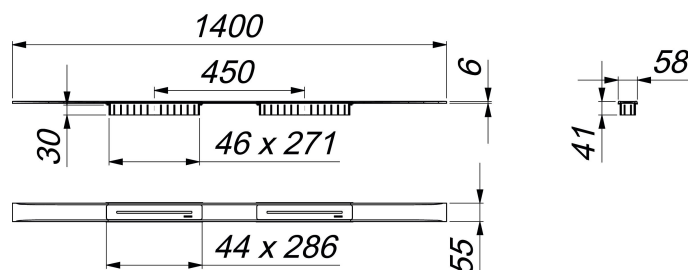

canaleta de ducha CeraFloor Select Duo acero inoxidable mate, 1400 mm

Numero de artículo: 537577

GTIN: 4001636537577

Grupo de descuento: 11

Descripción:

canaleta de ducha CeraFloor Select Duo acero inoxidable mate, 1400 mm

para montaje con las cazoletas sumidero DallFlex Duo, DallFlex Duo Plan y DallFlex Duo vertical.

Canal de evacuación con pendientes integradas, instalado a ras con la superficie de ducha, adecuado para solados de 10 – 32 mm y recubrimientos murales de 12 – 24 mm (incl. pegamento), adaptable con precisión milimétrica.

Equipado con:

- dos cubiertas de sifón
- accesorios de montaje y ayudas de posicionamiento
- tapa protectora de obra

material

acero inoxidable 1.4301, macizo 6 mm, pulido mate, clasificación de carga K 3 (300 kg)