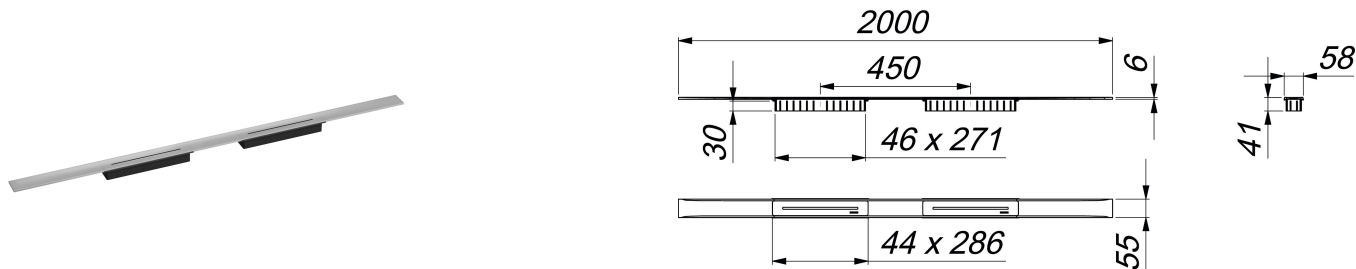

canaleta de ducha CeraFloor Select Duo acero inoxidable pulido, 2000 mm

Numero de artículo: 537522

GTIN: 4001636537522

Grupo de descuento: 11

Descripción:

canaleta de ducha CeraFloor Select Duo acero inoxidable pulido, 2000 mm

para montaje con las cazoletas sumidero DallFlex Duo, DallFlex Duo Plan y DallFlex Duo vertical.

Canal de evacuación con pendientes integradas, instalado a ras con la superficie de ducha, adecuado para solados de 10 – 32 mm y recubrimientos murales de 12 – 24 mm (incl. pegamento), adaptable con precisión milimétrica.

Equipado con:

- dos cubiertas de sifón
- accesorios de montaje y ayudas de posicionamiento
- tapa protectora de obra

material

acero inoxidable 1.4301, macizo 6 mm, pulido mate, clasificación de carga K 3 (300 kg)

Indicación de pedido para CeraFloor Select Duo:

efectuar pedido de cazoleta sumidero DallFlex Duo + canaleta de ducha CeraFloor Select Duo.