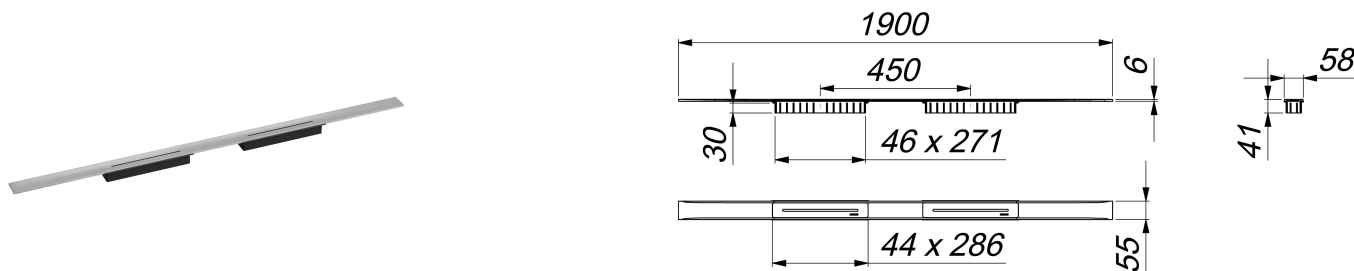

canaleta de ducha CeraFloor Select Duo acero inoxidable pulido, 1900 mm

Numero de artículo: 537515

GTIN: 4001636537515

Grupo de descuento: 11

Descripción:

canaleta de ducha CeraFloor Select Duo acero inoxidable pulido, 1900 mm

para montaje con las cazoletas sumidero DallFlex Duo, DallFlex Duo Plan y DallFlex Duo vertical.

Canal de evacuación con pendientes integradas, instalado a ras con la superficie de ducha, adecuado para solados de 10 – 32 mm y recubrimientos murales de 12 – 24 mm (incl. pegamento), adaptable con precisión milimétrica.

Equipado con:

- dos cubiertas de sifón
- accesorios de montaje y ayudas de posicionamiento
- tapa protectora de obra

material

acero inoxidable 1.4301, macizo 6 mm, pulido mate, clasificación de carga K 3 (300 kg)

Indicación de pedido para CeraFloor Select Duo:

efectuar pedido de cazoleta sumidero DallFlex Duo + canaleta de ducha CeraFloor Select Duo.