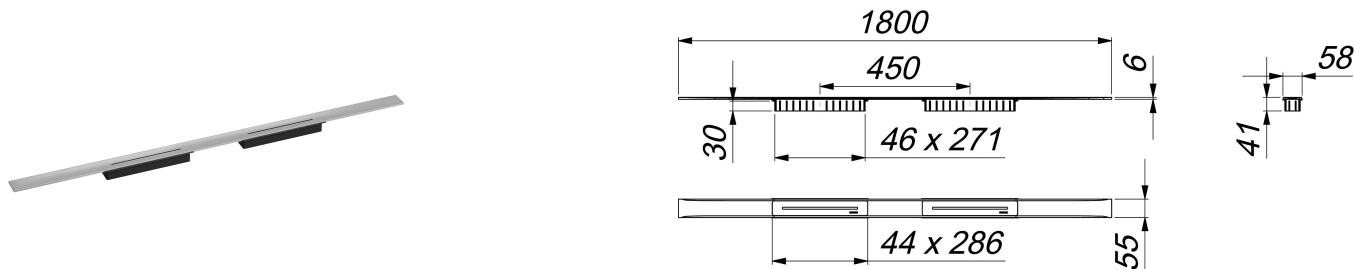

canaleta de ducha CeraFloor Select Duo acero inoxidable pulido, 1800 mm

Numero de artículo: 537508

GTIN: 4001636537508

Grupo de descuento: 11

Descripción:

canaleta de ducha CeraFloor Select Duo acero inoxidable pulido, 1800 mm

para montaje con las cazoletas sumidero DallFlex Duo, DallFlex Duo Plan y DallFlex Duo vertical.

Canal de evacuación con pendientes integradas, instalado a ras con la superficie de ducha, adecuado para solados de 10 – 32 mm y recubrimientos murales de 12 – 24 mm (incl. pegamento), adaptable con precisión milimétrica.

Equipado con:

- dos cubiertas de sifón
- accesorios de montaje y ayudas de posicionamiento
- tapa protectora de obra

material

acero inoxidable 1.4301, macizo 6 mm, pulido mate, clasificación de carga K 3 (300 kg)

Indicación de pedido para CeraFloor Select Duo:

efectuar pedido de cazoleta sumidero DallFlex Duo + canaleta de ducha CeraFloor Select Duo.