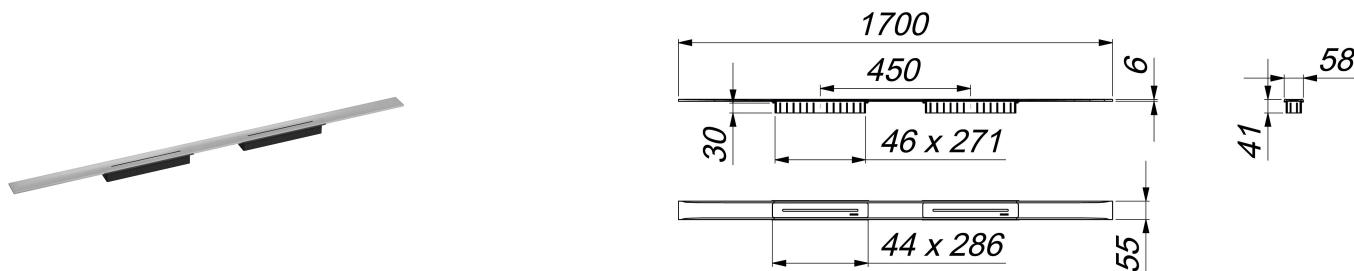

canaleta de ducha CeraFloor Select Duo acero inoxidable pulido, 1700 mm

Numero de artículo: 537492

GTIN: 4001636537492

Grupo de descuento: 11

Descripción:

canaleta de ducha CeraFloor Select Duo acero inoxidable pulido, 1700 mm

para montaje con las cazoletas sumidero DallFlex Duo, DallFlex Duo Plan y DallFlex Duo vertical.

Canal de evacuación con pendientes integradas, instalado a ras con la superficie de ducha, adecuado para solados de 10 – 32 mm y recubrimientos murales de 12 – 24 mm (incl. pegamento), adaptable con precisión milimétrica.

Equipado con:

- dos cubiertas de sifón
- accesorios de montaje y ayudas de posicionamiento
- tapa protectora de obra

material

acero inoxidable 1.4301, macizo 6 mm, pulido mate, clasificación de carga K 3 (300 kg)

Indicación de pedido para CeraFloor Select Duo:

efectuar pedido de cazoleta sumidero DallFlex Duo + canaleta de ducha CeraFloor Select Duo.