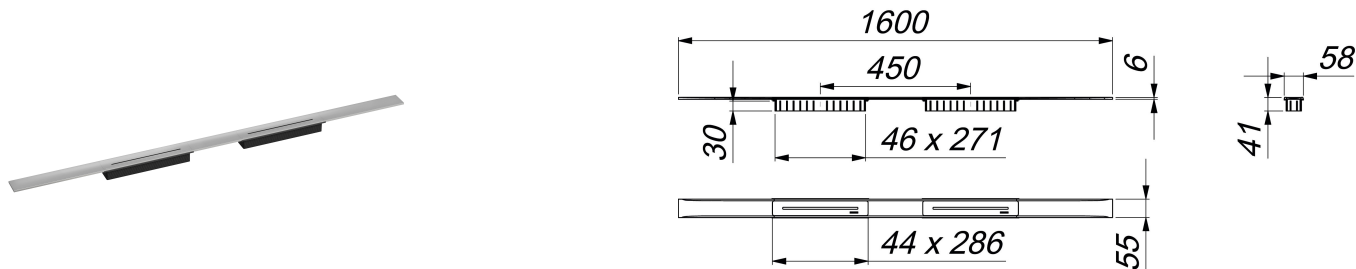

canaleta de ducha CeraFloor Select Duo acero inoxidable pulido, 1600 mm

Numero de artículo: 537485

GTIN: 4001636537485

Grupo de descuento: 11

Descripción:

canaleta de ducha CeraFloor Select Duo acero inoxidable pulido, 1600 mm

para montaje con las cazoletas sumidero DallFlex Duo, DallFlex Duo Plan y DallFlex Duo vertical.

Canal de evacuación con pendientes integradas, instalado a ras con la superficie de ducha, adecuado para solados de 10 – 32 mm y recubrimientos murales de 12 – 24 mm (incl. pegamento), adaptable con precisión milimétrica.

Equipado con:

- dos cubiertas de sifón
- accesorios de montaje y ayudas de posicionamiento
- tapa protectora de obra

material

acero inoxidable 1.4301, macizo 6 mm, pulido mate, clasificación de carga K 3 (300 kg)

Indicación de pedido para CeraFloor Select Duo:

efectuar pedido de cazoleta sumidero DallFlex Duo + canaleta de ducha CeraFloor Select Duo.