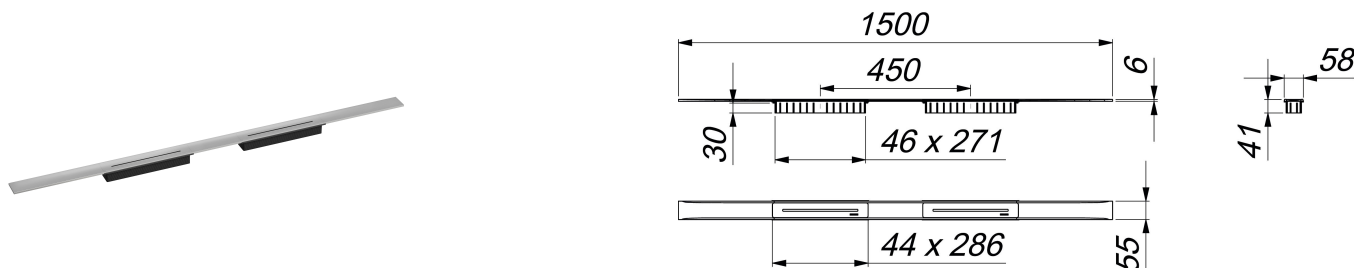

## canaleta de ducha CeraFloor Select Duo acero inoxidable pulido, 1500 mm

Numero de artículo: 537461

GTIN: 4001636537461

Grupo de descuento: 11

### Descripción:

canaleta de ducha CeraFloor Select Duo acero inoxidable pulido, 1500 mm

para montaje con las cazoletas sumidero DallFlex Duo, DallFlex Duo Plan y DallFlex Duo vertical.

Canal de evacuación con pendientes integradas, instalado a ras con la superficie de ducha, adecuado para solados de 10 – 32 mm y recubrimientos murales de 12 – 24 mm (incl. pegamento), adaptable con precisión milimétrica.

Equipado con:

- dos cubiertas de sifón
- accesorios de montaje y ayudas de posicionamiento
- tapa protectora de obra

material

acero inoxidable 1.4301, macizo 6 mm, pulido mate, clasificación de carga K 3 (300 kg)