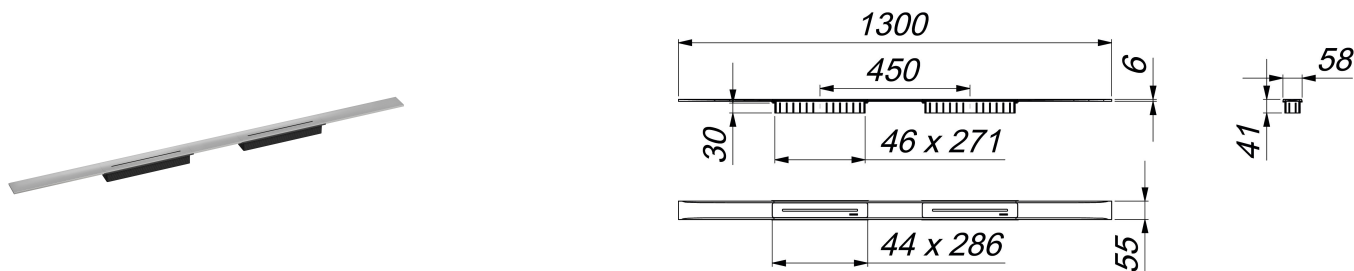

canaleta de ducha CeraFloor Select Duo acero inoxidable pulido, 1300 mm

Numero de artículo: 537447

GTIN: 4001636537447

Grupo de descuento: 11

Descripción:

canaleta de ducha CeraFloor Select Duo acero inoxidable pulido, 1300 mm para montaje con las cazoletas sumidero DallFlex Duo, DallFlex Duo Plan y DallFlex Duo vertical.

Canal de evacuación con pendientes integradas, instalado a ras con la superficie de ducha, adecuado para solados de 10 – 32 mm y recubrimientos murales de 12 – 24 mm (incl. pegamento), adaptable con precisión milimétrica.

Equipado con:

- dos cubiertas de sifón
- accesorios de montaje y ayudas de posicionamiento
- tapa protectora de obra

material

acero inoxidable 1.4301, macizo 6 mm, pulido mate, clasificación de carga K 3 (300 kg)

Indicación de pedido para CeraFloor Select Duo:

efectuar pedido de cazoleta sumidero DallFlex Duo + canaleta de ducha CeraFloor Select Duo.