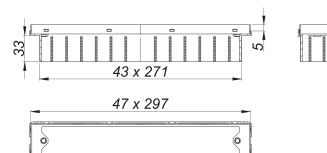

canaleta de ducha CeraFrame Individual negro mate, 300 x 50 mm

Numero de artículo: 537348

GTIN: 4001636537348

Grupo de descuento: 11

Descripción:

canaleta de ducha CeraFrame Individual negro mate, 300 x 50 mm

para montaje con las cazoletas sumidero DallFlex, DallFlex Plan, DallFlex vertical y módulo plato ducha DallFlex Compact, DallFlex Compact Plan. Regulable de 12 a 38 mm en altura, prolongación del marco de ABS, marco de acero inoxidable 1.4301, 300 x 50 mm.

acero inoxidable 1.4301, recubrimiento de PVD en color negro mate, clasificación de carga K 3 (300 kg)

Indicación de pedido para CeraFrame Individual:

efectuar pedido de cazoleta sumidero DallFlex o bien módulo plato ducha DallFlex Compact + canaleta de ducha CeraFrame Individual + cubierta de sifón CeraFloor/CeraFrame Individual.