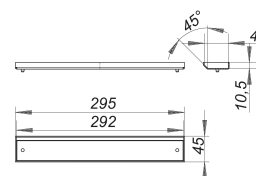

cubierta de sifón CeraWall Individual latón mate

Numero de artículo: 537041

GTIN: 4001636537041

Grupo de descuento: 11

Descripción:

cubierta de sifón CeraWall Individual latón mate
cubierta de sifón para las canaletas de ducha CeraWall Individual.

material:

acero inoxidable 1.4301 recubrimiento de PVD en color latón mate
Para revestir con materiales cuyos cantos no pueden ser pulido

(p. ej., azulejo vidriado).

Indicación de pedido para CeraWall Individual: