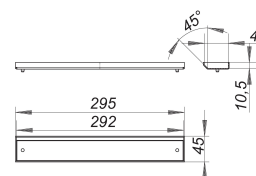

cubierta de sifón CeraWall Individual oro rojo mate

Numero de artículo: 537027

GTIN: 4001636537027

Grupo de descuento: 11

Descripción:

cubierta de sifón CeraWall Individual oro rojo mate
cubierta de sifón para las canaletas de ducha CeraWall Individual.