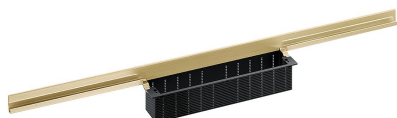

## canaleta de ducha CeraWall Individual latón mate, 1100 mm

Numero de artículo: 536976

GTIN: 4001636536976

Grupo de descuento: 11

### Descripción:

canaleta de ducha CeraWall Individual latón mate, 1100 mm

para montaje con las cazoletas sumidero DallFlex, DallFlex Plan, DallFlex vertical y módulo plato ducha DallFlex Wall, DallFlex Wall Plan. Perfil de evacuación con pendientes integradas para el montaje oculto en la transición entre pared y suelo, adecuado para solados y recubrimientos murales de 12 – 24 mm (incl. pegamento), adaptable con precisión milimétrica.

Equipado con:

- cinta de seguridad autoadhesiva S 3 con armadura anticorte de acero inoxidable para proteger la impermeabilización de la superficie y cinta insonorizante para el desacople estructural
- accesorios de montaje y ayudas de posicionamiento
- plantilla de cubierta
- tapa protectora de obra

material

acero inoxidable 1.4301, recubrimiento de PVD en color latón mate

Indicación de pedido para CeraWall Individual:

efectuar pedido de cazoleta sumidero DallFlex o bien módulo plato ducha DallFlex Wall + canaleta de ducha CeraWall Individual + cubierta de sifón CeraWall Individual.