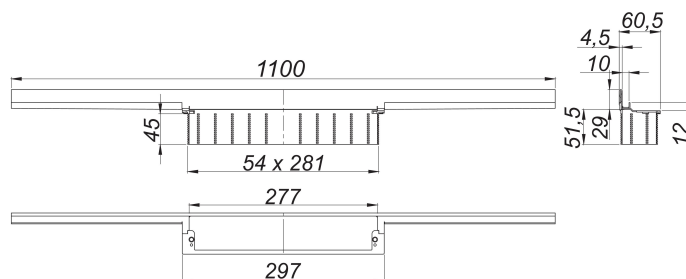

## canaleta de ducha CeraWall Individual latón mate, 1100 mm

Numero de artículo: 536976

GTIN: 4001636536976

Grupo de descuento: 11

### Descripción:

canaleta de ducha CeraWall Individual latón mate, 1100 mm

para montaje con las cazoletas sumidero DallFlex, DallFlex Plan, DallFlex vertical y módulo plato ducha DallFlex Wall, DallFlex Wall Plan. Perfil de evacuación con pendientes integradas para el montaje oculto en la transición entre pared y suelo, adecuado para solados y recubrimientos murales de 12 – 24 mm (incl. pegamento), adaptable con precisión milimétrica.

### Recambios:

535788