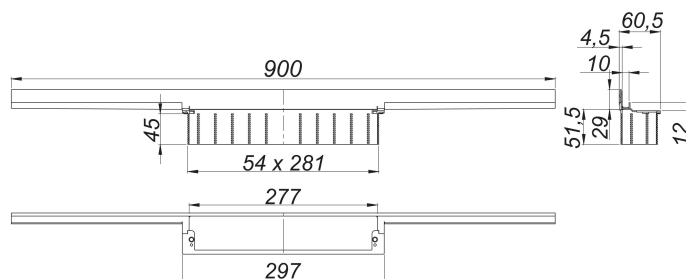

canaleta de ducha CeraWall Individual oro rojo mate, 900 mm

Numero de artículo: 536907

GTIN: 4001636536907

Grupo de descuento: 11

Descripción:

canaleta de ducha CeraWall Individual oro rojo mate, 900 mm

para montaje con las cazoletas sumidero DallFlex, DallFlex Plan, DallFlex vertical y módulo plato ducha DallFlex Wall, DallFlex Wall Plan. Perfil de evacuación con pendientes integradas para el montaje oculto en la transición entre pared y suelo, adecuado para solados y recubrimientos murales de 12 – 24 mm (incl. pegamento), adaptable con precisión milimétrica.

Equipado con:

- cinta de seguridad autoadhesiva S 3 con armadura anticorte de acero inoxidable para proteger la impermeabilización de la superficie y cinta insonorizante para el desacople estructural
- accesorios de montaje y ayudas de posicionamiento
- plantilla de cubierta
- tapa protectora de obra

material

acero inoxidable 1.4301, recubrimiento de PVD en color oro rojo mate

Indicación de pedido para CeraWall Individual:

efectuar pedido de cazoleta sumidero DallFlex o bien módulo plato ducha DallFlex Wall + canaleta de ducha CeraWall Individual + cubierta de sifón CeraWall Individual.

Recambios:

535788