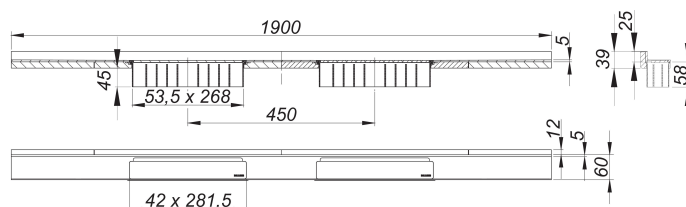

## canaleta de ducha CeraWall Select N Duo acero inoxidable mate, 1900 mm

Numero de artículo: 536877

GTIN: 4001636536877

Grupo de descuento: 11

### Descripción:

canaleta de ducha CeraWall Select N Duo acero inoxidable mate, 1900 mm

para montaje con las cazoletas sumidero DallFlex Duo, DallFlex Duo Plan y DallFlex Duo vertical.

Canaleta de ducha con pendientes integradas, montada a la vista en la transición entre pared y suelo, adecuada para solados y recubrimientos murales de 24 – 32 mm (incl. pegamento), adaptable con precisión milimétrica.

material

acero inoxidable 1.4301, macizo 5 mm, pulido mate, clasificación de carga K 3 (300 kg)

Indicación de pedido para CeraWall Select N Duo:

efectuar pedido de cazoleta sumidero DallFlex Duo + canaleta de ducha CeraWall Select N Duo.