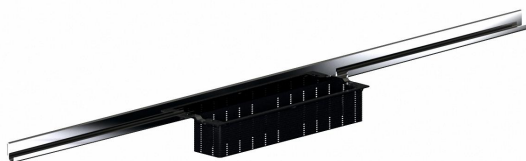

canaleta de ducha CeraWall Individual, 1300 mm

Numero de artículo: 536518

GTIN: 4001636536518

Grupo de descuento: 11

Descripción:

canaleta de ducha CeraWall Individual, 1300 mm

para montaje con las cazoletas sumidero DallFlex, DallFlex Plan, DallFlex vertical y módulo plato ducha DallFlex Wall, DallFlex Wall Plan. Perfil de evacuación con pendientes integradas para el montaje oculto en la transición entre pared y suelo, adecuado para solados y recubrimientos murales de 12 – 24 mm (incl. pegamento), adaptable con precisión milimétrica.

Equipado con:

- cinta de seguridad autoadhesiva S 3 con armadura anticorte de acero inoxidable para proteger la impermeabilización de la superficie y cinta insonorizante para el desacople estructural
- accesorios de montaje y ayudas de posicionamiento
- plantilla de cubierta
- tapa protectora de obra

material

acero inoxidable 1.4301

Indicación de pedido para CeraWall Individual:

efectuar pedido de cazoleta sumidero DallFlex o bien módulo plato ducha DallFlex Wall + canaleta de ducha CeraWall Individual + cubierta de sifón CeraWall Individual.