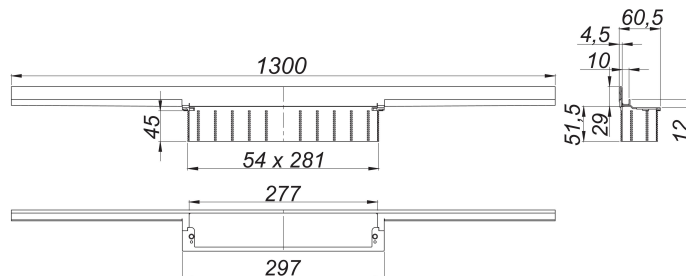

canaleta de ducha CeraWall Individual, 1300 mm

Numero de artículo: 536518

GTIN: 4001636536518

Grupo de descuento: 11

Descripción:

canaleta de ducha CeraWall Individual, 1300 mm

para montaje con las cazoletas sumidero DallFlex, DallFlex Plan, DallFlex vertical y módulo plato ducha DallFlex Wall, DallFlex Wall Plan. Perfil de evacuación con pendientes integradas para el montaje oculto en la transición entre pared y suelo, adecuado para solados y recubrimientos murales de 12 – 24 mm (incl. pegamento), adaptable con precisión milimétrica.

Equipado con:

- cinta de seguridad autoadhesiva S 3 con armadura anticorte de acero inoxidable para proteger la impermeabilización de la superficie y cinta insonorizante para el desacople estructural
- accesorios de montaje y ayudas de posicionamiento
- plantilla de cubierta
- tapa protectora de obra

material

acero inoxidable 1.4301

Indicación de pedido para CeraWall Individual:

efectuar pedido de cazoleta sumidero DallFlex o bien módulo plato ducha DallFlex Wall + canaleta de ducha CeraWall Individual + cubierta de sifón CeraWall Individual.