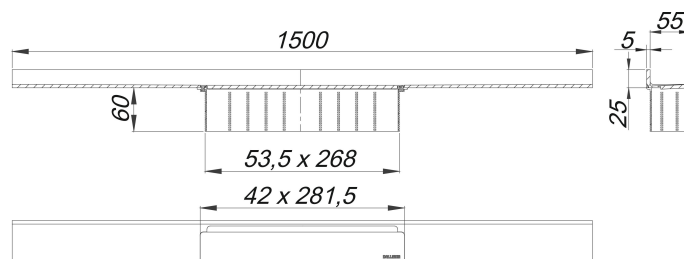

canaleta de ducha CeraWall Select acero inoxidable pulido, 1500 mm

Numero de artículo: 536433

GTIN: 4001636536433

Grupo de descuento: 11

Descripción:

canaleta de ducha CeraWall Select acero inoxidable pulido, 1500 mm

para montaje con las cazoletas sumidero DallFlex, DallFlex Plan, DallFlex vertical y módulo plato ducha DallFlex Wall, DallFlex Wall Plan.

Canal de evacuación con pendientes integradas, montado a la vista en la transición entre pared y suelo, adecuado para solados de 10 – 24 mm y recubrimientos murales de 12 – 24 mm (incl. pegamento), adaptable con precisión milimétrica.

material

acero inoxidable 1.4301, macizo 5 mm, pulido brillo, clasificación de carga K 3 (300 kg)

Indicación de pedido para CeraWall Select:

efectuar pedido de cazoleta sumidero DallFlex o bien módulo plato ducha DallFlex Wall + canaleta de ducha CeraWall Select.