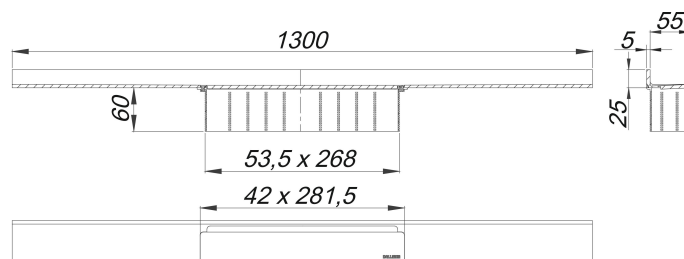

canaleta de ducha CeraWall Select acero inoxidable pulido, 1300 mm

Numero de artículo: 536419

GTIN: 4001636536419

Grupo de descuento: 11

Descripción:

canaleta de ducha CeraWall Select acero inoxidable pulido, 1300 mm para montaje con las cazoletas sumidero DallFlex, DallFlex Plan, DallFlex vertical y módulo plato ducha DallFlex Wall, DallFlex Wall Plan. Canal de evacuación con pendientes integradas, montado a la vista en la transición entre pared y suelo, adecuado para solados de 10 – 24 mm y recubrimientos murales de 12 – 24 mm (incl. pegamento), adaptable con precisión milimétrica.

material

acero inoxidable 1.4301, macizo 5 mm, pulido brillo, clasificación de carga K 3 (300 kg)

Indicación de pedido para CeraWall Select:

efectuar pedido de cazoleta sumidero DallFlex o bien módulo plato ducha DallFlex Wall + canaleta de ducha CeraWall Select.