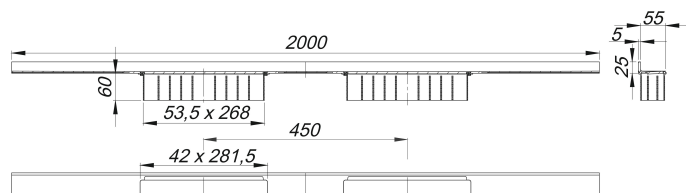

canaleta de ducha CeraWall Select Duo acero inoxidable mate, 2000 mm

Numero de artículo: 536259

GTIN: 4001636536259

Grupo de descuento: 11

Descripción:

canaleta de ducha CeraWall Select Duo acero inoxidable mate, 2000 mm

para montaje con las cazoletas sumidero DallFlex Duo, DallFlex Duo Plan y DallFlex Duo vertical.

Canaleta de ducha con pendientes integradas, montada a la vista en la transición entre pared y suelo, adecuada para solados y recubrimientos murales de 12 – 24 mm (incl. pegamento), adaptable con precisión milimétrica.

material

acero inoxidable 1.4301, macizo 5 mm, pulido mate, clasificación de carga K 3 (300 kg)

Indicación de pedido para el sistema de sumidero CeraWall Select Duo:

efectuar pedido de cazoleta sumidero DallFlex Duo + canaleta de ducha CeraWall Select Duo.