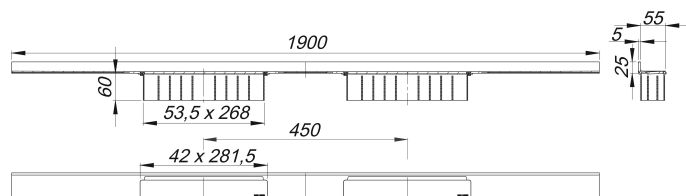

canaleta de ducha CeraWall Select Duo acero inoxidable mate, 1900 mm

Numero de artículo: 536242

GTIN: 4001636536242

Grupo de descuento: 11

Descripción:

canaleta de ducha CeraWall Select Duo acero inoxidable mate, 1900 mm

para montaje con las cazoletas sumidero DallFlex Duo, DallFlex Duo Plan y DallFlex Duo vertical.

Canaleta de ducha con pendientes integradas, montada a la vista en la transición entre pared y suelo, adecuada para solados y recubrimientos murales de 12 – 24 mm (incl. pegamento), adaptable con precisión milimétrica.

material

acero inoxidable 1.4301, macizo 5 mm, pulido mate, clasificación de carga K 3 (300 kg)

Indicación de pedido para el sistema de sumidero CeraWall Select Duo:

efectuar pedido de cazoleta sumidero DallFlex Duo + canaleta de ducha CeraWall Select Duo.