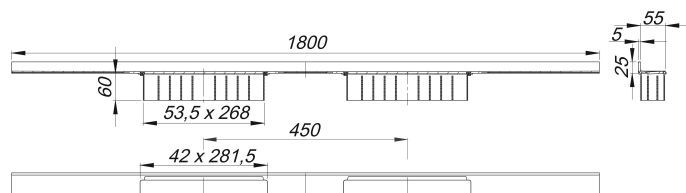

canaleta de ducha CeraWall Select Duo acero inoxidable mate, 1800 mm

Numero de artículo: 536235

GTIN: 4001636536235

Grupo de descuento: 11

Descripción:

canaleta de ducha CeraWall Select Duo acero inoxidable mate, 1800 mm

para montaje con las cazoletas sumidero DallFlex Duo, DallFlex Duo Plan y DallFlex Duo vertical.

Canaleta de ducha con pendientes integradas, montada a la vista en la transición entre pared y suelo, adecuada para solados y recubrimientos murales de 12 – 24 mm (incl. pegamento), adaptable con precisión milimétrica.

material

acero inoxidable 1.4301, macizo 5 mm, pulido mate, clasificación de carga K 3 (300 kg)

Indicación de pedido para el sistema de sumidero CeraWall Select Duo:

efectuar pedido de cazoleta sumidero DallFlex Duo + canaleta de ducha CeraWall Select Duo.