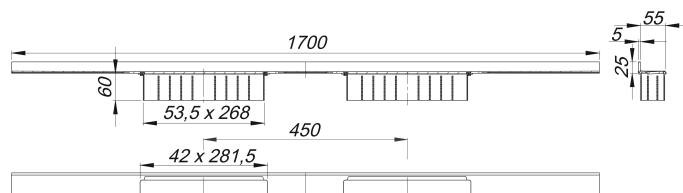

canaleta de ducha CeraWall Select Duo acero inoxidable mate, 1700 mm

Numero de artículo: 536228

GTIN: 4001636536228

Grupo de descuento: 11

Descripción:

canaleta de ducha CeraWall Select Duo acero inoxidable mate, 1700 mm

para montaje con las cazoletas sumidero DallFlex Duo, DallFlex Duo Plan y DallFlex Duo vertical.

Canaleta de ducha con pendientes integradas, montada a la vista en la transición entre pared y suelo, adecuada para solados y recubrimientos murales de 12 – 24 mm (incl. pegamento), adaptable con precisión milimétrica.

material

acero inoxidable 1.4301, macizo 5 mm, pulido mate, clasificación de carga K 3 (300 kg)

Indicación de pedido para el sistema de sumidero CeraWall Select Duo:

efectuar pedido de cazoleta sumidero DallFlex Duo + canaleta de ducha CeraWall Select Duo.