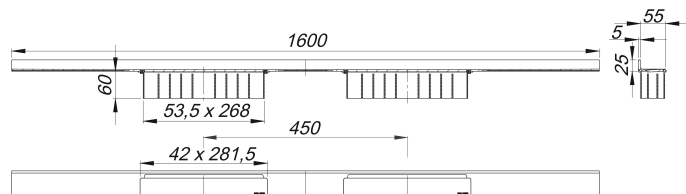

canaleta de ducha CeraWall Select Duo acero inoxidable mate, 1600 mm

Numero de artículo: 536211

GTIN: 4001636536211

Grupo de descuento: 11

Descripción:

canaleta de ducha CeraWall Select Duo acero inoxidable mate, 1600 mm

para montaje con las cazoletas sumidero DallFlex Duo, DallFlex Duo Plan y DallFlex Duo vertical.

Canaleta de ducha con pendientes integradas, montada a la vista en la transición entre pared y suelo, adecuada para solados y recubrimientos murales de 12 – 24 mm (incl. pegamento), adaptable con precisión milimétrica.

material

acero inoxidable 1.4301, macizo 5 mm, pulido mate, clasificación de carga K 3 (300 kg)

Indicación de pedido para el sistema de sumidero CeraWall Select Duo:

efectuar pedido de cazoleta sumidero DallFlex Duo + canaleta de ducha CeraWall Select Duo.