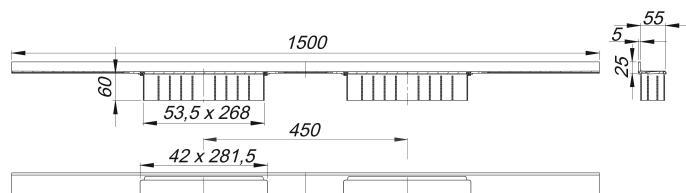

## canaleta de ducha CeraWall Select Duo acero inoxidable mate, 1500 mm

Numero de artículo: 536204

GTIN: 4001636536204

Grupo de descuento: 11

### Descripción:

canaleta de ducha CeraWall Select Duo acero inoxidable mate, 1500 mm

para montaje con las cazoletas sumidero DallFlex Duo, DallFlex Duo Plan y DallFlex Duo vertical.

Canaleta de ducha con pendientes integradas, montada a la vista en la transición entre pared y suelo, adecuada para solados y recubrimientos murales de 12 – 24 mm (incl. pegamento), adaptable con precisión milimétrica.

material

acero inoxidable 1.4301, macizo 5 mm, pulido mate, clasificación de carga K 3 (300 kg)

Indicación de pedido para el sistema de sumidero CeraWall Select Duo:

efectuar pedido de cazoleta sumidero DallFlex Duo + canaleta de ducha CeraWall Select Duo.