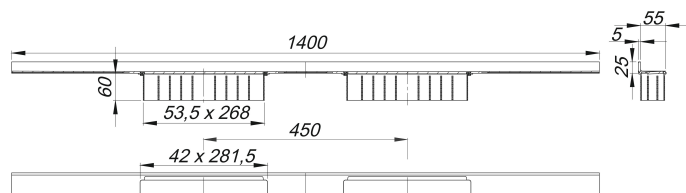

canaleta de ducha CeraWall Select Duo acero inoxidable mate, 1400 mm

Numero de artículo: 536198

GTIN: 4001636536198

Grupo de descuento: 11

Descripción:

canaleta de ducha CeraWall Select Duo acero inoxidable mate, 1400 mm

para montaje con las cazoletas sumidero DallFlex Duo, DallFlex Duo Plan y DallFlex Duo vertical.

Canaleta de ducha con pendientes integradas, montada a la vista en la transición entre pared y suelo, adecuada para solados y recubrimientos murales de 12 – 24 mm (incl. pegamento), adaptable con precisión milimétrica.

material

acero inoxidable 1.4301, macizo 5 mm, pulido mate, clasificación de carga K 3 (300 kg)

Indicación de pedido para el sistema de sumidero CeraWall Select Duo:

efectuar pedido de cazoleta sumidero DallFlex Duo + canaleta de ducha CeraWall Select Duo.