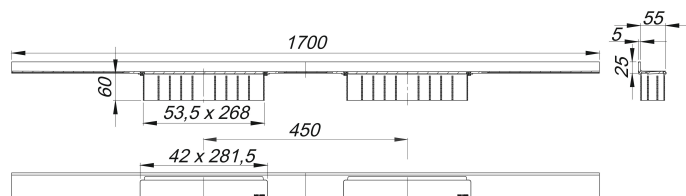

canaleta de ducha CeraWall Select Duo acero inoxidable pulido, 1700 mm

Numero de artículo: 536143

GTIN: 4001636536143

Grupo de descuento: 11

Descripción:

canaleta de ducha CeraWall Select Duo acero inoxidable pulido, 1700 mm

para montaje con las cazoletas sumidero DallFlex Duo, DallFlex Duo Plan y DallFlex Duo vertical.

Canaleta de ducha con pendientes integradas, montada a la vista en la transición entre pared y suelo, adecuada para solados y recubrimientos murales de 12 – 24 mm (incl. pegamento), adaptable con precisión milimétrica.

material

acero inoxidable 1.4301, macizo 5 mm, pulido brillo, clasificación de carga K 3 (300 kg)

Indicación de pedido para el sistema de sumidero CeraWall Select Duo:

efectuar pedido de cazoleta sumidero DallFlex Duo + canaleta de ducha CeraWall Select Duo.