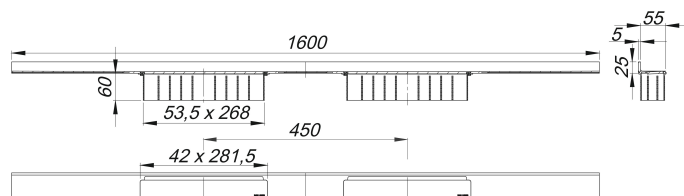

canaleta de ducha CeraWall Select Duo acero inoxidable pulido, 1600 mm

Numero de artículo: 536136

GTIN: 4001636536136

Grupo de descuento: 11

Descripción:

canaleta de ducha CeraWall Select Duo acero inoxidable pulido, 1600 mm

para montaje con las cazoletas sumidero DallFlex Duo, DallFlex Duo Plan y DallFlex Duo vertical.

Canaleta de ducha con pendientes integradas, montada a la vista en la transición entre pared y suelo, adecuada para solados y recubrimientos murales de 12 – 24 mm (incl. pegamento), adaptable con precisión milimétrica.

material

acero inoxidable 1.4301, macizo 5 mm, pulido brillo, clasificación de carga K 3 (300 kg)

Indicación de pedido para el sistema de sumidero CeraWall Select Duo:

efectuar pedido de cazoleta sumidero DallFlex Duo + canaleta de ducha CeraWall Select Duo.