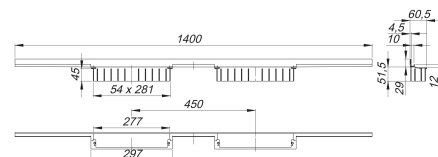

canaleta de ducha CeraWall Individual Duo, 1400 mm

Numero de artículo: 536037

GTIN: 4001636536037

Grupo de descuento: 11

Descripción:

canaleta de ducha CeraWall Individual Duo, 1400 mm

para montaje con las cazoletas sumidero DallFlex Duo, DallFlex Duo Plan y DallFlex Duo vertical.

Perfil de evacuación con pendientes integradas para el montaje oculto en la transición entre pared y suelo, adecuado para solados y recubrimientos murales de 12 – 24 mm (incl. pegamento), adaptable con precisión milimétrica.