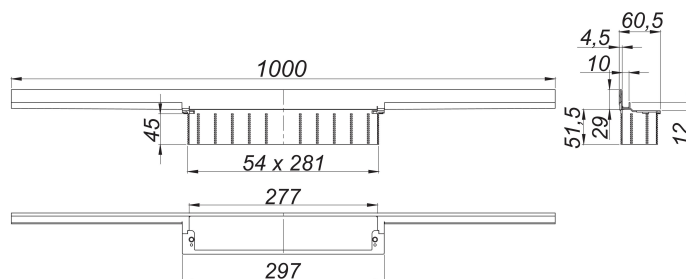

## canaleta de ducha CeraWall Individual negro mate, 1000 mm

Numero de artículo: 535634

GTIN: 4001636535634

Grupo de descuento: 11

### Descripción:

canaleta de ducha CeraWall Individual negro mate, 1000 mm

para montaje con las cazoletas sumidero DallFlex, DallFlex Plan, DallFlex vertical y módulo plato ducha DallFlex Wall, DallFlex Wall Plan. Perfil de evacuación con pendientes integradas para el montaje oculto en la transición entre pared y suelo, adecuado para solados y recubrimientos murales de 12 – 24 mm (incl. pegamento), adaptable con precisión milimétrica.

### Recambios:

535788