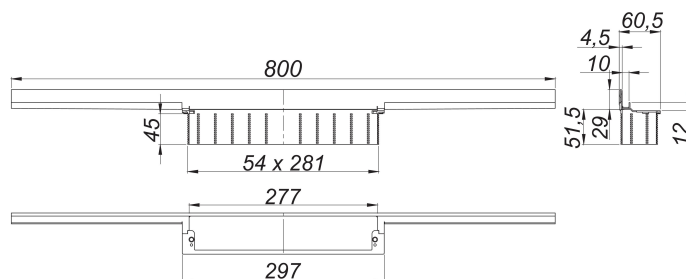

canaleta de ducha CeraWall Individual negro mate, 800 mm

Numero de artículo: 535603

GTIN: 4001636535603

Grupo de descuento: 11

Descripción:

canaleta de ducha CeraWall Individual negro mate, 800 mm

para montaje con las cazoletas sumidero DallFlex, DallFlex Plan, DallFlex vertical y módulo plato ducha DallFlex Wall, DallFlex Wall Plan. Perfil de evacuación con pendientes integradas para el montaje oculto en la transición entre pared y suelo, adecuado para solados y recubrimientos murales de 12 – 24 mm (incl. pegamento), adaptable con precisión milimétrica.

Equipado con:

- cinta de seguridad autoadhesiva S 3 con armadura anticorte de acero inoxidable para proteger la impermeabilización de la superficie y cinta insonorizante para el desacople estructural
- accesorios de montaje y ayudas de posicionamiento
- plantilla de cubierta
- tapa protectora de obra

material

acero inoxidable 1.4301, recubrimiento de PVD en color negro mate

Indicación de pedido para CeraWall Individual:

efectuar pedido de cazoleta sumidero DallFlex o bien módulo plato ducha DallFlex Wall + canaleta de ducha CeraWall Individual + cubierta de sifón CeraWall Individual.

Recambios:

535788