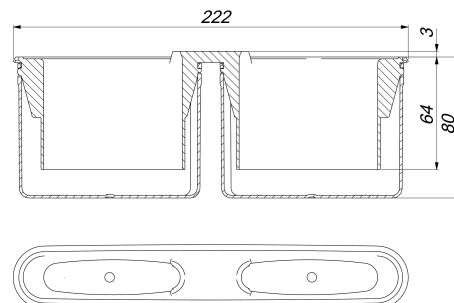

sifón DallFlex

Numero de artículo: 535504

GTIN: 4001636535504

Grupo de descuento: 11

Descripción:

sifón DallFlex

Recambios:

539304	cazoleta sumidero DallFlex montada en E	540249	Módulo plato ducha insonorizado DallFle
540034	Módulo plato ducha DallFlex Wall, DN 50	540256	Módulo plato ducha insonorizado DallFle
540058	Módulo plato ducha DallFlex Wall, DN 50	540263	Módulo plato ducha insonorizado DallFle
540065	Módulo plato ducha DallFlex Wall, DN 50	540270	Módulo plato ducha insonorizado DallFle
540072	Módulo plato ducha DallFlex Wall, DN 50	540287	Módulo plato ducha insonorizado DallFle
540126	Módulo plato ducha DallFlex Floor D, DN	540294	Módulo plato ducha insonorizado DallFle
540140	Módulo plato ducha DallFlex Floor D, DN	540300	Módulo plato ducha insonorizado DallFle
540157	Módulo plato ducha DallFlex Floor D, DN	540317	Módulo plato ducha insonorizado DallFle
540164	Módulo plato ducha DallFlex Floor D, DN	540324	Módulo plato ducha insonorizado DallFle
540201	Módulo plato ducha DallFlex Compact, DN	540331	Módulo plato ducha insonorizado DallFle
540218	Módulo plato ducha DallFlex Compact, DN	540348	Módulo plato ducha insonorizado DallFle
540225	Módulo plato ducha DallFlex Compact, DN	540355	Módulo plato ducha insonorizado DallFle
540232	Módulo plato ducha DallFlex Compact, DN		