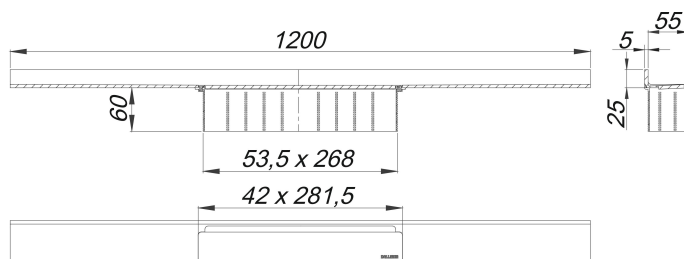

canaleta de ducha CeraWall Select negro mate, 1200 mm

Numero de artículo: 535337

GTIN: 4001636535337

Grupo de descuento: 11

Descripción:

canaleta de ducha CeraWall Select negro mate, 1200 mm

para montaje con las cazoletas sumidero DallFlex, DallFlex Plan, DallFlex vertical y módulo plato ducha DallFlex Wall, DallFlex Wall Plan.

Canal de evacuación con pendientes integradas, montado a la vista en la transición entre pared y suelo, adecuado para solados de 10 – 24 mm y recubrimientos murales de 12 – 24 mm (incl. pegamento), adaptable con precisión milimétrica.

Material

acero inoxidable 1.4301, macizo 5 mm, clasificación de carga K 3 (300 kg), recubrimiento de PVD en color negro mate

Indicación de pedido para CeraWall Select:

efectuar pedido de cazoleta sumidero DallFlex o bien módulo plato ducha DallFlex Wall + canaleta de ducha CeraWall Select.