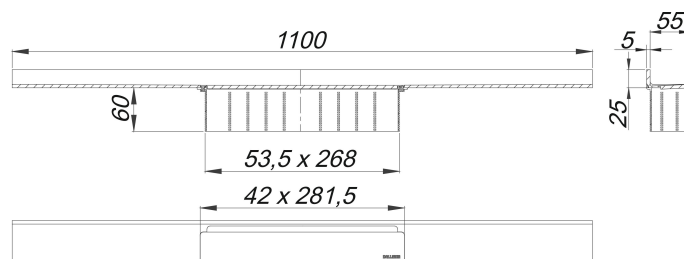

canaleta de ducha CeraWall Select negro mate, 1100 mm

Numero de artículo: 535320

GTIN: 4001636535320

Grupo de descuento: 11

Descripción:

canaleta de ducha CeraWall Select negro mate, 1100 mm

para montaje con las cazoletas sumidero DallFlex, DallFlex Plan, DallFlex vertical y módulo plato ducha DallFlex Wall, DallFlex Wall Plan.

Canal de evacuación con pendientes integradas, montado a la vista en la transición entre pared y suelo, adecuado para solados de 10 – 24 mm y recubrimientos murales de 12 – 24 mm (incl. pegamento), adaptable con precisión milimétrica.

Material

acero inoxidable 1.4301, macizo 5 mm, clasificación de carga K 3 (300 kg), recubrimiento de PVD en color negro mate

Indicación de pedido para CeraWall Select:

efectuar pedido de cazoleta sumidero DallFlex o bien módulo plato ducha DallFlex Wall + canaleta de ducha CeraWall Select.