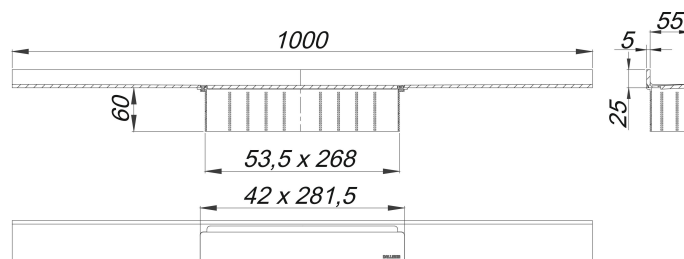

canaleta de ducha CeraWall Select negro mate, 1000 mm

Numero de artículo: 535313

GTIN: 4001636535313

Grupo de descuento: 11

Descripción:

canaleta de ducha CeraWall Select negro mate, 1000 mm

para montaje con las cazoletas sumidero DallFlex, DallFlex Plan, DallFlex vertical y módulo plato ducha DallFlex Wall, DallFlex Wall Plan.

Canal de evacuación con pendientes integradas, montado a la vista en la transición entre pared y suelo, adecuado para solados de 10 – 24 mm y recubrimientos murales de 12 – 24 mm (incl. pegamento), adaptable con precisión milimétrica.

Material

acero inoxidable 1.4301, macizo 5 mm, clasificación de carga K 3 (300 kg), recubrimiento de PVD en color negro mate

Indicación de pedido para CeraWall Select:

efectuar pedido de cazoleta sumidero DallFlex o bien módulo plato ducha DallFlex Wall + canaleta de ducha CeraWall Select.