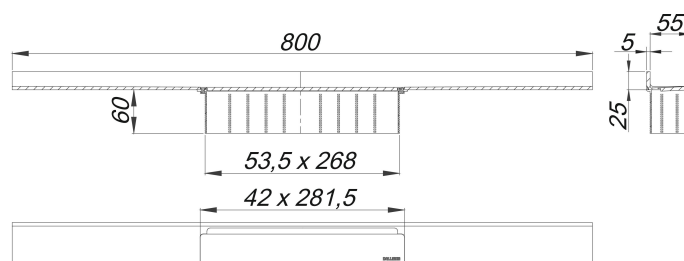

canaleta de ducha CeraWall Select acero inoxidable mate, 800 mm

Numero de artículo: 535245

GTIN: 4001636535245

Grupo de descuento: 11

Descripción:

canaleta de ducha CeraWall Select acero inoxidable mate, 800 mm

para montaje con las cazoletas sumidero DallFlex, DallFlex Plan, DallFlex vertical y módulo plato ducha DallFlex Wall, DallFlex Wall Plan.

Canal de evacuación con pendientes integradas, montado a la vista en la transición entre pared y suelo, adecuado para solados de 10 – 24 mm y recubrimientos murales de 12 – 24 mm (incl. pegamento), adaptable con precisión milimétrica.

material

acero inoxidable 1.4301, macizo 5 mm, pulido mate, clasificación de carga K 3 (300 kg)

Indicación de pedido para CeraWall Select:

efectuar pedido de cazoleta sumidero DallFlex o bien módulo plato ducha DallFlex Wall + canaleta de ducha CeraWall Select.