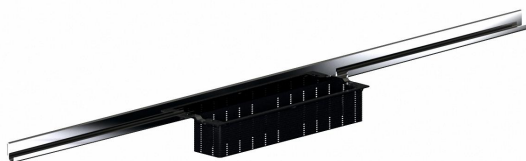

canaleta de ducha CeraWall Individual, 1200 mm

Numero de artículo: 535238

GTIN: 4001636535238

Grupo de descuento: 11

Descripción:

canaleta de ducha CeraWall Individual, 1200 mm

para montaje con las cazoletas sumidero DallFlex, DallFlex Plan, DallFlex vertical y módulo plato ducha DallFlex Wall, DallFlex Wall Plan. Perfil de evacuación con pendientes integradas para el montaje oculto en la transición entre pared y suelo, adecuado para solados y recubrimientos murales de 12 – 24 mm (incl. pegamento), adaptable con precisión milimétrica.

Equipado con:

- cinta de seguridad autoadhesiva S 3 con armadura anticorte de acero inoxidable para proteger la impermeabilización de la superficie y cinta insonorizante para el desacople estructural
- accesorios de montaje y ayudas de posicionamiento
- plantilla de cubierta
- tapa protectora de obra

material

acero inoxidable 1.4301

Indicación de pedido para CeraWall Individual:

efectuar pedido de cazoleta sumidero DallFlex o bien módulo plato ducha DallFlex Wall + canaleta de ducha CeraWall Individual + cubierta de sifón CeraWall Individual.