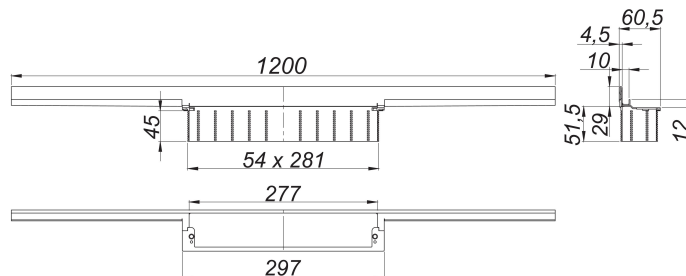

canaleta de ducha CeraWall Individual, 1200 mm

Numero de artículo: 535238

GTIN: 4001636535238

Grupo de descuento: 11

Descripción:

canaleta de ducha CeraWall Individual, 1200 mm

para montaje con las cazoletas sumidero DallFlex, DallFlex Plan, DallFlex vertical y módulo plato ducha DallFlex Wall, DallFlex Wall Plan. Perfil de evacuación con pendientes integradas para el montaje oculto en la transición entre pared y suelo, adecuado para solados y recubrimientos murales de 12 – 24 mm (incl. pegamento), adaptable con precisión milimétrica.

Equipado con:

- cinta de seguridad autoadhesiva S 3 con armadura anticorte de acero inoxidable para proteger la impermeabilización de la superficie y cinta insonorizante para el desacople estructural
- accesorios de montaje y ayudas de posicionamiento
- plantilla de cubierta
- tapa protectora de obra

material

acero inoxidable 1.4301

Indicación de pedido para CeraWall Individual:

efectuar pedido de cazoleta sumidero DallFlex o bien módulo plato ducha DallFlex Wall + canaleta de ducha CeraWall Individual + cubierta de sifón CeraWall Individual.

Recambios:

535542 ajuste de altura para rejilla lineal Ce

535559 adhesivo de montaje y sellador CeraWall

535566 tapas CeraWall P

535580 set de montaje para la adaptación de al

535788