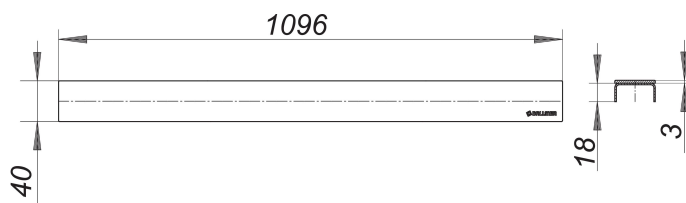

rejilla lineal CeraLine negro mate, 1100 mm

Numero de artículo: 527240

GTIN: 4001636527240

Grupo de descuento: 8

Descripción:

rejilla lineal CeraLine negro mate, 1100 mm
rejilla lineal para canaletas de ducha CeraLine,
adecuada para solados de 5 – 19 mm (incl. adhesivo), ancho 40 mm

material

acero inoxidable 1.4301, con perfil macizo de 3 mm, color negro mate recubrimiento de PVD, clasificación de carga K 3 (300 kg)

Recambios:

520081 canaleta de ducha CeraLine F 1100 mm, D