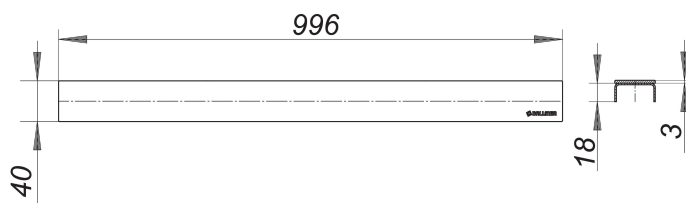

## rejilla lineal CeraLine negro mate, 1000 mm

Numero de artículo: 527196

GTIN: 4001636527196

Grupo de descuento: 8

### Descripción:

rejilla lineal CeraLine negro mate, 1000 mm  
rejilla lineal para canaletas de ducha CeraLine,  
adecuada para solados de 5 – 19 mm (incl. adhesivo), ancho 40 mm

material

acero inoxidable 1.4301, con perfil macizo de 3 mm, color negro mate recubrimiento de PVD, clasificación de carga K 3 (300 kg)