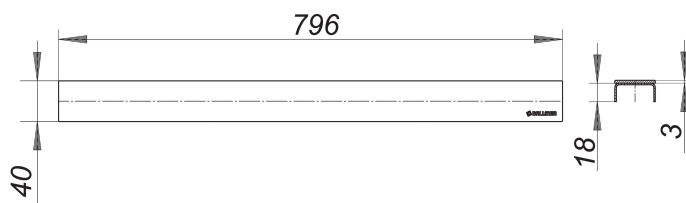

## rejilla lineal CeraLine negro mate, 800 mm

Numero de artículo: 527172

GTIN: 4001636527172

Grupo de descuento: 8

### Descripción:

rejilla lineal CeraLine negro mate, 800 mm  
rejilla lineal para canaletas de ducha CeraLine,  
adecuada para solados de 5 – 19 mm (incl. adhesivo), ancho 40 mm

material

acero inoxidable 1.4301, con perfil macizo de 3 mm, color negro mate recubrimiento de PVD, clasificación de carga K 3 (300 kg)