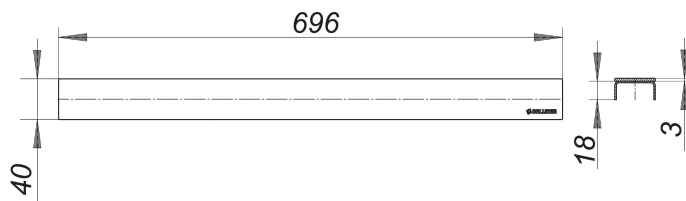

rejilla lineal CeraLine negro mate, 700 mm

Numero de artículo: 527165

GTIN: 4001636527165

Grupo de descuento: 8

Descripción:

rejilla lineal CeraLine negro mate, 700 mm
rejilla lineal para canaletas de ducha CeraLine,
adecuada para solados de 5 – 19 mm (incl. adhesivo), ancho 40 mm

material

acero inoxidable 1.4301, con perfil macizo de 3 mm, color negro mate recubrimiento de PVD, clasificación de carga K 3 (300 kg)