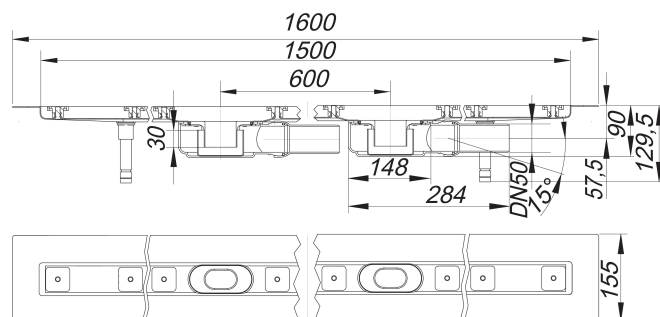

## canaleta de ducha CeraLine Plan F Duo 1500 mm, DN 50

Numero de artículo: 524522

GTIN: 4001636524522

Grupo de descuento: 8

### Descripción:

canaleta de ducha CeraLine Plan F Duo 1500 mm, DN 50

para el montaje central

con dos cazoletas sumidero, tubo de desagüe DN 50 lateral, con articulación esférica, regulable de 0 a 15 grados

equipado con

- pies de montaje y ajuste de altura con rotura de puente acústico
- brida acondicionada con arena para la unión segura con impermeabilizaciones compuestas según y membranas impermeabilizantes según DIN 18534
- sifón antiolor y registro de limpieza, 30 mm de depósito de agua de cierre (desviado de la norma UNE EN 1253)
- tuercas niveladoras
- tapa protectora de obra
- molde tope auxiliar para alicatar
- molde auxiliar para el montaje y sujeción de un perfil metálico
- tubo de desagüe de polipropileno (para unión con tubo PVC es necesario pedir manguito de transición de PP a PVC, DN 50, Art. No. 691125)

longitudes intermedias hasta 2000 mm.