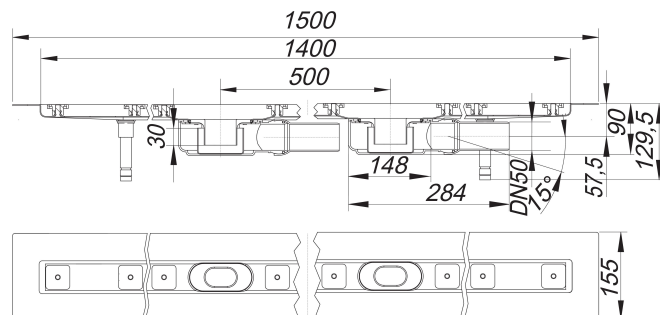

canaleta de ducha CeraLine Plan F Duo 1400 mm, DN 50

Numero de artículo: 524515

GTIN: 4001636524515

Grupo de descuento: 8

Descripción:

canaleta de ducha CeraLine Plan F Duo 1400 mm, DN 50

para el montaje central

con dos cazoletas sumidero, tubo de desagüe DN 50 lateral, con articulación esférica, regulable de 0 a 15 grados

equipado con

- pies de montaje y ajuste de altura con rotura de puente acústico
- brida acondicionada con arena para la unión segura con impermeabilizaciones compuestas según y membranas impermeabilizantes según DIN 18534
- sifón antiolor y registro de limpieza, 30 mm de depósito de agua de cierre (desviado de la norma UNE EN 1253)
- tuercas niveladoras
- tapa protectora de obra
- molde tope auxiliar para alicatar
- molde auxiliar para el montaje y sujeción de un perfil metálico
- tubo de desagüe de polipropileno (para unión con tubo PVC es necesario pedir manguito de transición de PP a PVC, DN 50, Art. No. 691125)

material

cuerpo canaleta de acero inoxidable 1.4301, cuerpos cazoleta y tubos de desagüe de polipropileno de alta resistencia al impacto

Consúltenos acabados especiales para sumideros lineales CeraLine Plan F Duo:

longitudes intermedias hasta 2000 mm.

Capacidades de desagüe según UNE-EN 1253:

Nominal diameter	Norma del producto	Min. capacidad de evacuación según norma	Nivel de agua según norma
DN 50	UNE-EN 1253	0,80 l/s	20,00 mm