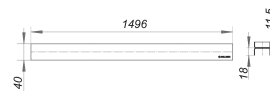

rejilla lineal CeraLine Individual, 1500 mm

Numero de artículo: 524386

GTIN: 4001636524386

Grupo de descuento: 8

Descripción:

rejilla lineal CeraLine Individual, 1500 mm
rejilla lineal para canaletas de ducha CeraLine,
adecuada para recibir solados personalizados de 16 – 30 mm (incl. adhesivo), ancho 40 mm

material

acero inoxidable 1.4301, clasificación de carga K 3 (300 kg)

1500 mm