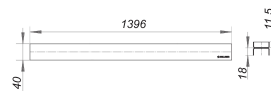

rejilla lineal CeraLine Individual, 1400 mm

Numero de artículo: 524379

GTIN: 4001636524379

Grupo de descuento: 8

Descripción:

rejilla lineal CeraLine Individual, 1400 mm

rejilla lineal para canaletas de ducha CeraLine,

adecuada para recibir solados personalizados de 16 – 30 mm (incl. adhesivo), ancho 40 mm

material

acero inoxidable 1.4301, clasificación de carga K 3 (300 kg)

1400 mm