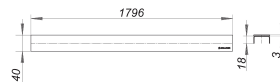

rejilla lineal CeraLine Diseño mate, 1800 mm

Numero de artículo: 524331

GTIN: 4001636524331

Grupo de descuento: 8

Descripción:

rejilla lineal CeraLine Diseño mate, 1800 mm
rejilla lineal para canaletas de ducha CeraLine,
adecuada para solados de 5 – 19 mm (incl. adhesivo), ancho 40 mm

material

acero inoxidable 1.4301, con perfil macizo de 3 mm, clasificación de carga K 3 (300 kg)

1800 mm