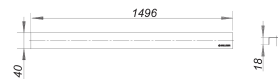

rejilla lineal CeraLine Estándar, 1500 mm

Numero de artículo: 524225

GTIN: 4001636524225

Grupo de descuento: 8

Descripción:

rejilla lineal CeraLine Estándar, 1500 mm
rejilla lineal para canaletas de ducha CeraLine,
adecuada para solados de 2 – 16 mm (incl. adhesivo), ancho 40 mm

material

acero inoxidable 1.4301, clasificación de carga K 3 (300 kg)

1500 mm